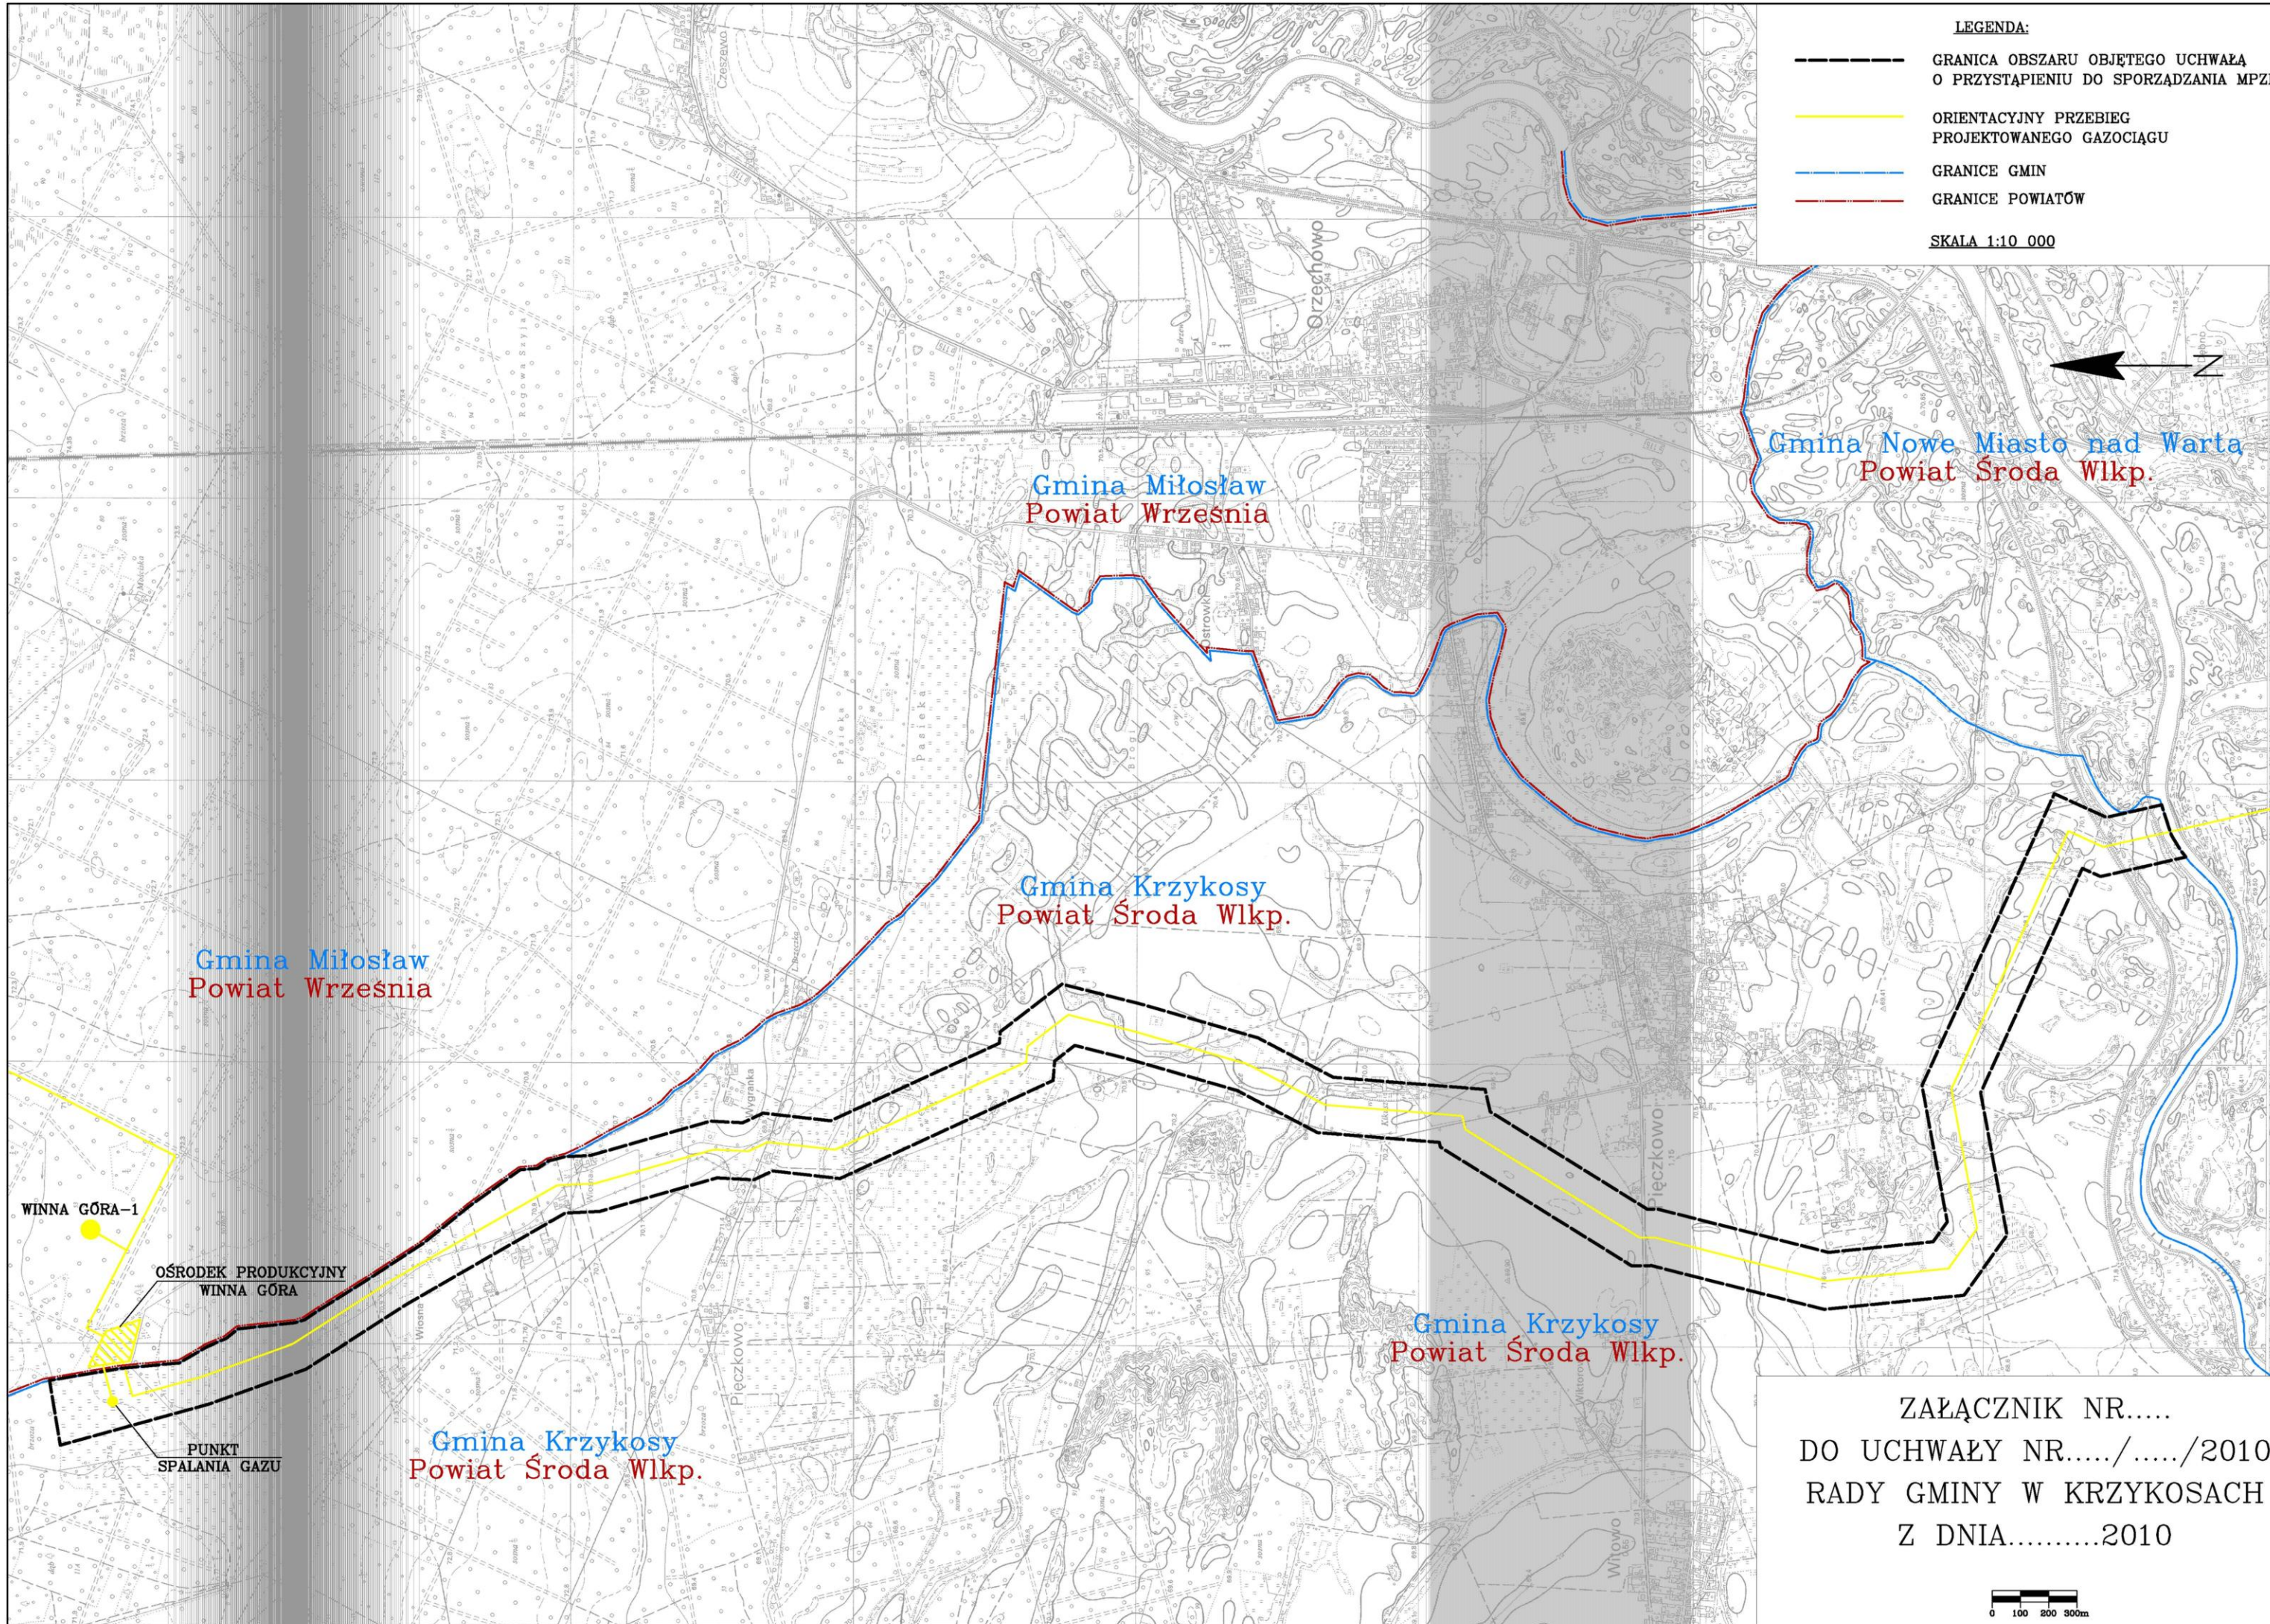

LEGENDA:

- GRANICA OBSZARU OBJĘTEGO UCHWAŁĄ  
O PRZYSTĄPIENIU DO SPORZĄDZANIA MPZP
- ORIENTACYJNY PRZEBIEG  
PROJEKTOWANEGO GAZOCIĄGU
- GRANICE GMIN
- GRANICE POWIATÓW

SKALA 1:10 000

Gmina Nowe Miasto nad Wartą  
Powiat Środa Wlkp.

Gmina Miłosław  
Powiat Wrzesnia

Gmina Krzykosy  
Powiat Środa Wlkp.

Gmina Miłosław  
Powiat Wrzesnia

Gmina Krzykosy  
Powiat Środa Wlkp.

Gmina Krzykosy  
Powiat Środa Wlkp.

WINNA GÓRA-1  
OŚRODEK PRODUKCYJNY  
WINNA GÓRA  
PUNKT  
SPALANIA GAZU